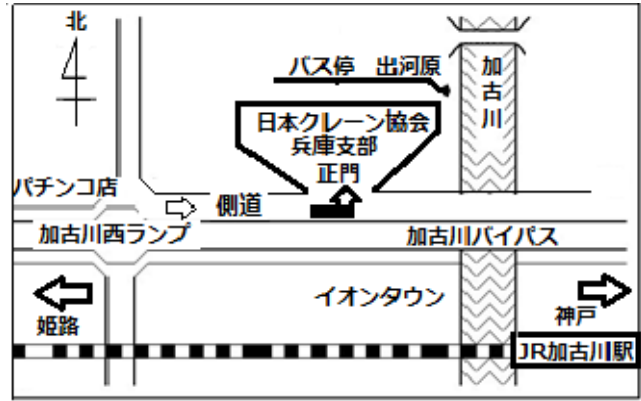

開門は開始時刻の1時間前より、前受付は開始時刻の50分前より行います。各日、遅くとも定刻の10分前までに受付を済ませて下さい。
(注意: カーナビでは、当支部の裏門付近が表示されることがあります、正門入り口はバイパス側道からです!)